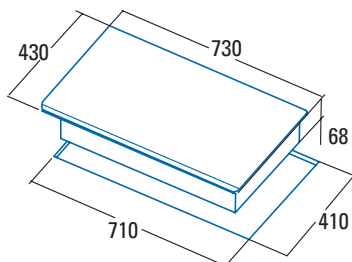

Передний срез

- Ширина 73см
- Общая мощность 6,71кВт

Código	08081100
EAN	8422248075473
Модель	IB 073 BK
Тип	Индукция
Информационный лист продукта	
Зонынагрева	3
Передняя правая зона: Диаметр (мм)	-
Передняя правая зона: Мощность (кВт)	-
Передняя правая зона: Усилитель (кВт)	-
Передняя правая зона: Потребление (Вт/кг)	-
Задняя правая зона: Диаметр (мм)	270
Задняя правая зона: Мощность (кВт)	2,3
Задняя правая зона: Усилитель (кВт)	3
187,2: Задняя правая зона: Потребление (Вт/кг)	187,2
Передняя центральная зона: Диаметр (мм)	-
Передняя центральная зона: Мощность (кВт)	-
Передняя центральная зона: Усилитель (кВт)	-
Передняя центральная зона: Потребление (Вт/кг)	-
Задняя центральная зона: Диаметр (мм)	180
Задняя центральная зона: Мощность (кВт)	1,4
Задняя центральная зона: Усилитель (кВт)	-
Задняя центральная зона: Потребление (Вт/кг)	184,9
Передняя левая зона: Диаметр (мм)	220
Передняя левая зона: Мощность (кВт)	2,3
Передняя левая зона: Усилитель (кВт)	3
Передняя левая зона: Потребление (Вт/кг)	176,3
Задняя левая зона: Диаметр (мм)	-
Задняя левая зона: Мощность (кВт)	-
Задняя левая зона: Усилитель (кВт)	-
Задняя левая зона: Потребление (Вт/кг)	-
Энергопотребление плиты (Вт/кг)	182,8
Размеры	
Ширина устройства (мм)	730
Глубина устройства (мм)	430
Высота устройства (мм)	68
Ширина отверстия (мм)	710
Глубина отверстия (мм)	410
Вентиляционная щель (мм)	5
Система крепления	Quick-Fix System
Отделка	
Цвет	Negro
Эстетика	Front bevel
Управление	
Тип управления	Slider
Центральный регулятор мощности (+/-)	Centralized
Уровни мощности	9 + Booster
Программирование времени приготовления	Да
Таймер обратного отсчета	Да
Функция ограничения мощности	Нет
Безопасность	
Блокировка безопасности	Да
Индикатор остаточного тепла	Да
Автоматическое распознавание посуды	Да
Автоматическое отключение безопасности	Да
Защита от проливания жидкости	Да
Электрическоеподключение	
Номинальное напряжение (В)	220-240
Частота сети (Гц)	50-60
Максимальная мощность устройства (кВт)	6,7